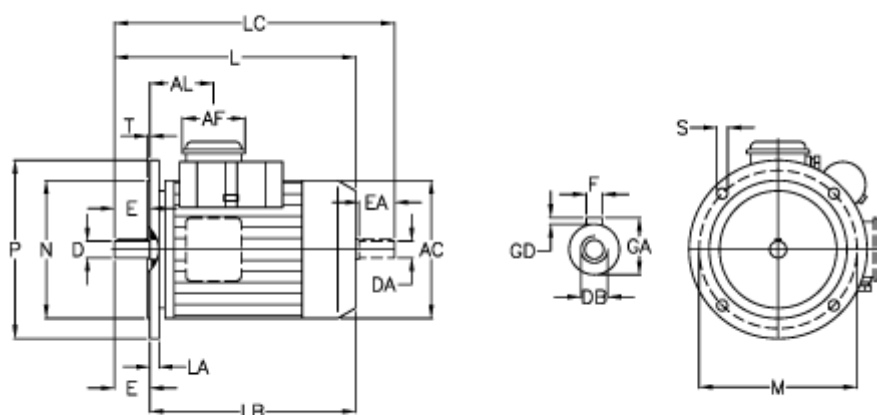

Varenummer: 25018664102
 Beskrivelse: ICME Asynkronmotor M71 B6 0,18KW
 900 o/m 1x230 V B5 med driftskondensator

Mål

a = 12	D = 14	K = 7	P = 160
A = 112	DB = M5	K1 = 17	S = 9.5
A/F = 70	E = 30	L = 247	T = 3.5
AC = 137	F = 5	LA = 10	
AL = 76	GA = 16	LB = 217	
B = 90	GD = 5	LC = 281	
C = 45	H = 71	M = 130	
CA = 86	HD = 178	N = 110	